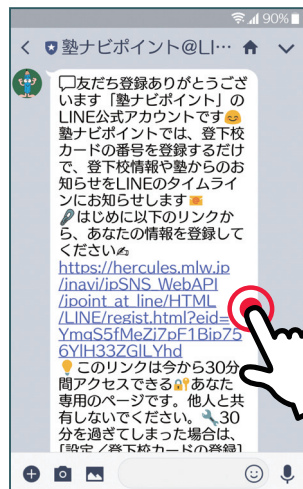

塾ナビポイント LINE 登録方法

塾ナビポイントと
“友だち”になってください

QRコードを読み取る

届いたURLをタップ!

生徒の“姓”“名”と
カードの“バーコード番号”または
“生徒コード”を入力して完了!

塾ナビポイントと友だちになると
登下校通知、塾からのお知らせなどLINEでも受信できます!

山折り

山折り