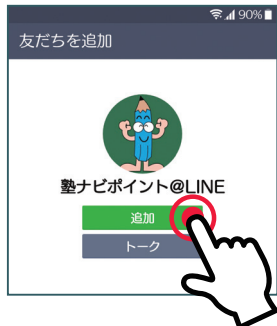

塾ナビポイント LINE 登録方法

塾ナビポイントと
“友だち”になってください

QRコードを読み取る

届いたURLをタップ!

生徒の“姓”“名”と
カードの“バーコード番号”または
“生徒コード”を入力して完了!

塾ナビポイントと友だちになると
登下校通知、塾からのお知らせなどLINEでも受信できます!

山折り

山折り