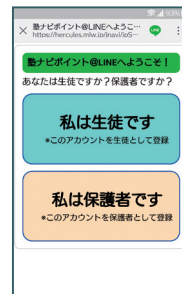

塾ナビポイント LINE 登録方法

塾ナビポイントと
“友だち”になってください

QRコードを読み取る

届いたURLをタップ!

生徒の“姓”“名”と
カードの“バーコード番号”または
“生徒コード”を入力して完了!

塾ナビポイントと友だちになると
登下校通知、塾からのお知らせなどLINEでも受信できます!

山折り

山折り